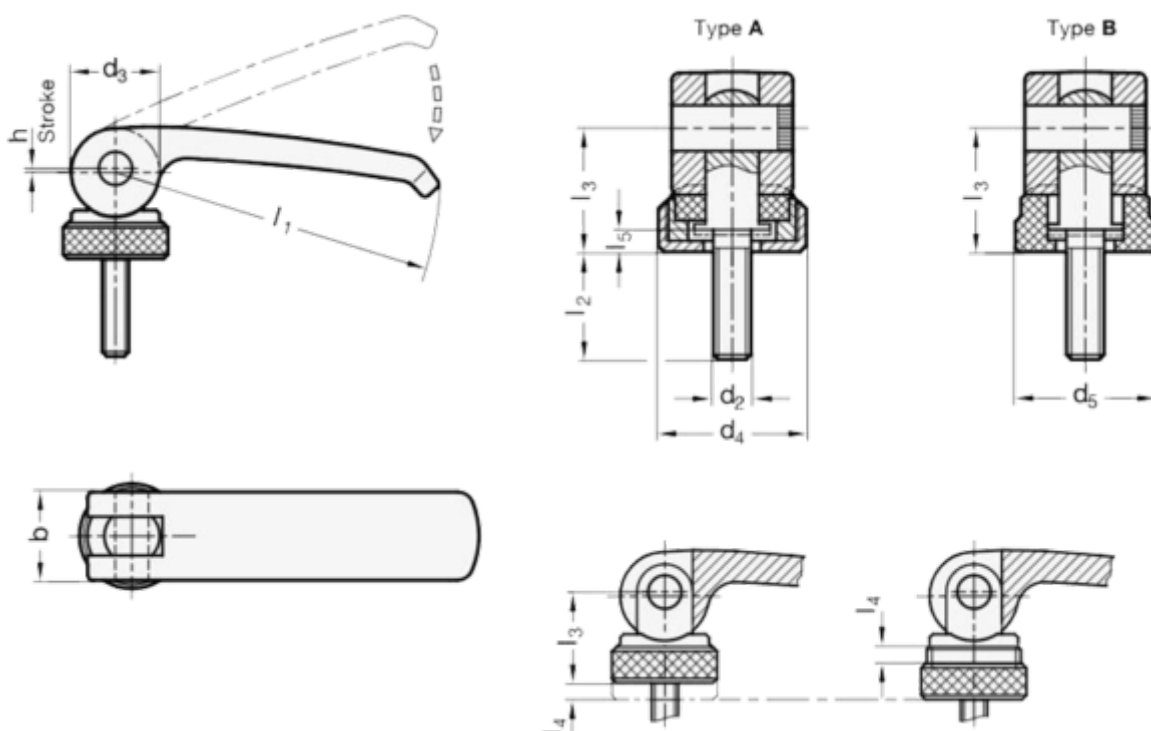

Varenummer: 20927101M1040AR
 Beskrivelse: E+G Excenterlås GN 927-101-M10-40-A-R
 i rød, udv. gevind

Mål

b = 25
 d2 = M10
 d4 = 30
 d5 =
 l1 = 101
 l2 = 40